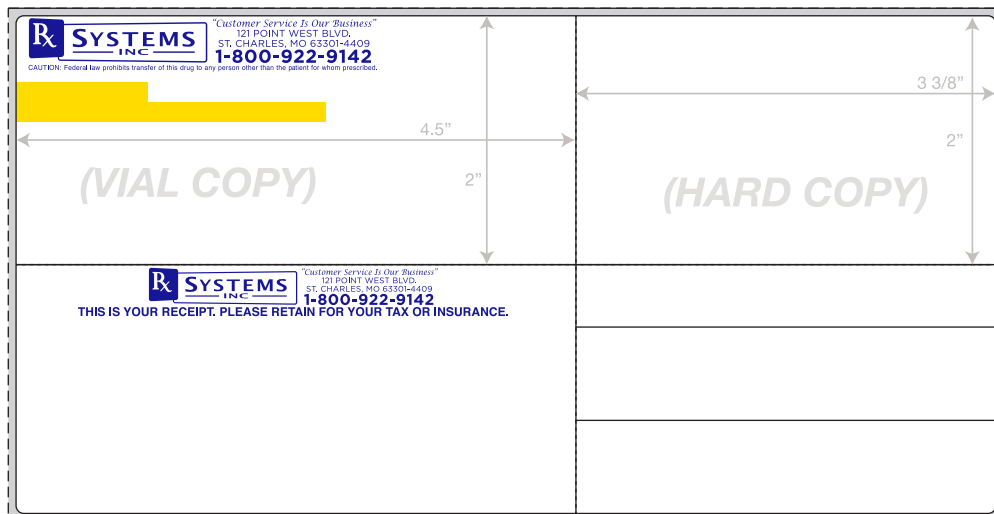

ITEM #6238
 (DIE: A-280A)
 8" REPEAT
 4 1/8" WIDE BACKING
 QS-1 TYPE ZB
 STOCK ITEM #5950

ITEM #6238K
 (DIE: A-280K)
 8" REPEAT
 4 1/8" WIDE BACKING
 QS-1 TYPE ZB
 STOCK ITEM #5980

ITEM #6074
 (DIE: A-300)
 5 1/4" REPEAT
 4 1/4" WIDE BACKING
 STOCK ITEM #5974

ITEM #6274
 (DIE: A-332)
 6" REPEAT
 4 1/4" WIDE BACKING
 STOCK ITEM #5938

Last Updated: 1-2-24

RxS Stock#: 5950
 (Custom Item #6238;
 RxS Die A-280A)
 Labels Per Roll: 320
 Core Size: 1", Unwind #3
 3,840 Labels Per Case

RxS Stock#: 5974
 (Custom Item #6074; RxS Die A-300)
 Labels Per Roll: 500
 Core Size: 1 1/2", Unwind #6
 6,000 Labels Per Case

RxS Stock#: 5938
 (Custom Item #6274; RxS Die A-332)
 Labels Per Roll: 500
 Core Size: 1 1/2", Unwind #1
 6,000 Labels Per Case