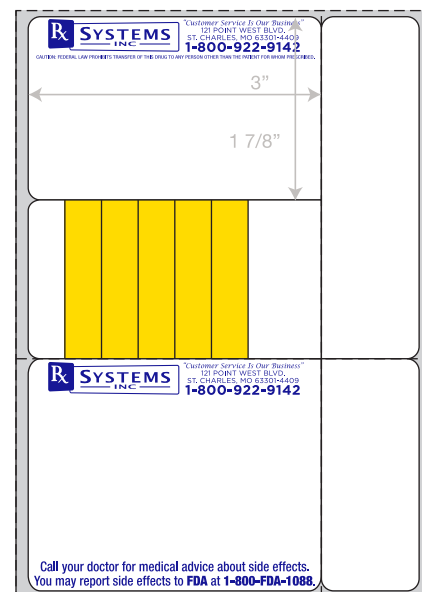

ITEM #6238
 (DIE: A-280A)
 8" REPEAT
 4 1/8" WIDE BACKING
 QS-1 TYPE ZB
 STOCK ITEM #5950

ITEM #6238K
 (DIE: A-280K)
 8" REPEAT
 4 1/8" WIDE BACKING
 QS-1 TYPE ZB
 STOCK ITEM #5980

ITEM #6074
 (DIE: A-300)
 5 1/4" REPEAT
 4 1/4" WIDE BACKING
 STOCK ITEM #5974

ITEM #6274
 (DIE: A-332)
 6" REPEAT
 4 1/4" WIDE BACKING
 STOCK ITEM #5938

Last Updated: 1-2-24

RxS Stock#: 5950
 (Custom Item #6238;
 RxS Die A-280A)
 Labels Per Roll: 320
 Core Size: 1", Unwind #3
 3,840 Labels Per Case

RxS Stock#: 5974
 (Custom Item #6074; RxS Die A-300)
 Labels Per Roll: 500
 Core Size: 1 1/2", Unwind #6
 6,000 Labels Per Case

RxS Stock#: 5938
 (Custom Item #6274; RxS Die A-332)
 Labels Per Roll: 500
 Core Size: 1 1/2", Unwind #1
 6,000 Labels Per Case